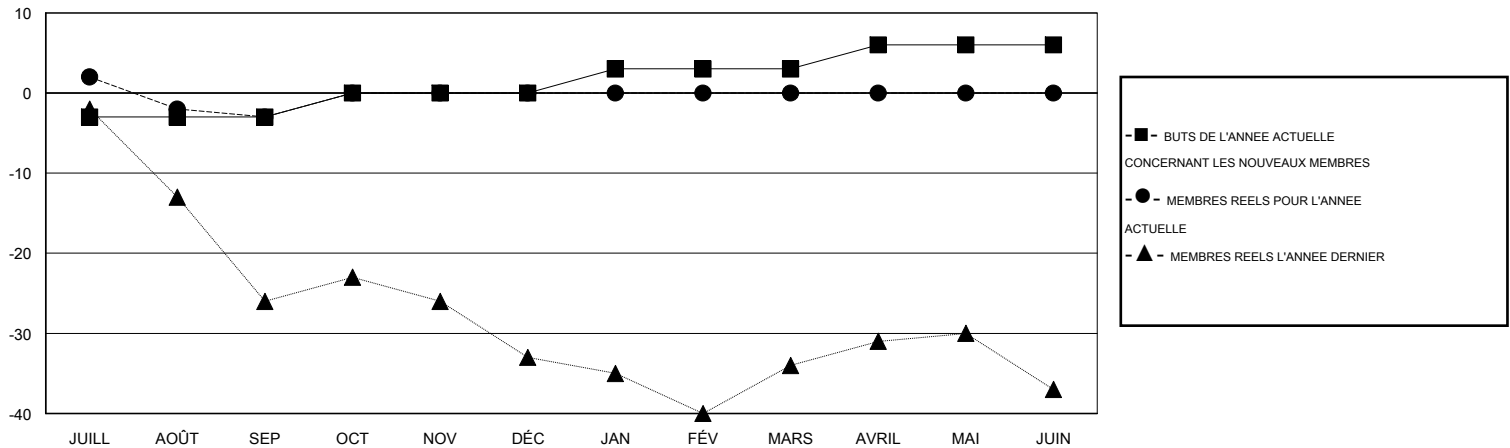

BUTS ET MEMBRES REELS - CUMULATIF

CLUBS RADIÉS: 0	14 CLUBS OF 71 ONT AJOUTE 1 OU PLUSIEURS NOUVEAUX MEMBRES	DISTRIBUTION PAR SEXE
		HOMME 1,223 (80.67%)
		FEMME 293 (19.33%)
MEMBRES RADIÉS	CLIQUER ICI POUR AVOIR LES DONNEES DE L'EVALUATION DE SANTE	MEMBRES D'UNITE FAMILIALE 26
DECEDE 3		CHEF DE FAMILLE 13
CLUB ANNULE 0		N'EST PAS CHEF DE FAMILLE 13
AUTRE 22		
TOTAL 25