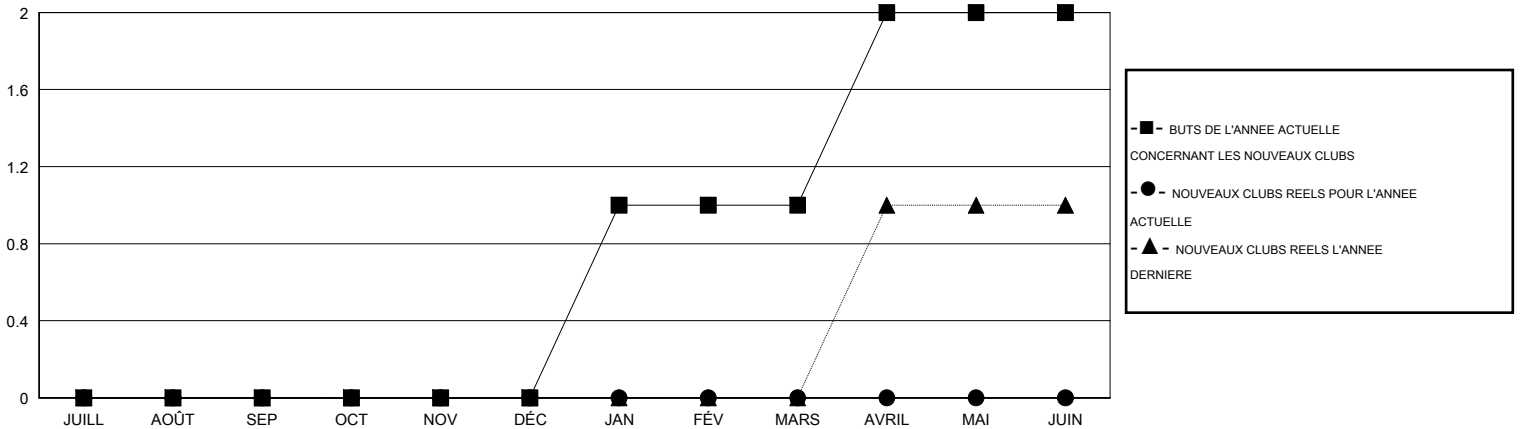

MONTHLY MEMBERSHIP PROGRESS REPORT

District 103CW

Results as of: 9/30/2016

GMT: Jean-Jacques STOFFEL-MUNCK

LIEU FRANCE

RC EME 4

Clubs					Membres				
RESULTATS POUR 2016-2017					RESULTATS POUR 2016-2017				
TRIMESTRE	BUT CONCERNANT LES NOUVEAUX CLUBS	NOUVEAUX CLUBS	CLUBS ANNULÉS	GAIN NET/PERTE NETTE	TRIMESTRE	BUT CONCERNANT LES NOUVEAUX MEMBRES	MEMBRES FONDATEURS ET NOUVEAUX AJOUTÉS	MEMBRES RADIÉS	GAIN NET/PERTE NETTE
JUILL/AOÛT/SEP	0	0	0	0	JUILL/AOÛT/SEP	-3	22	25	-3
OCT/NOV/DÉC	0	0	0	0	OCT/NOV/DÉC	3	0	0	0
JAN/FÉV/MARS	1	0	0	0	JAN/FÉV/MARS	3	0	0	0
AVRIL/MAI/JUIN	1	0	0	0	AVRIL/MAI/JUIN	3	0	0	0

BUTS ET NOUVEAUX CLUBS REELS - CUMULATIF